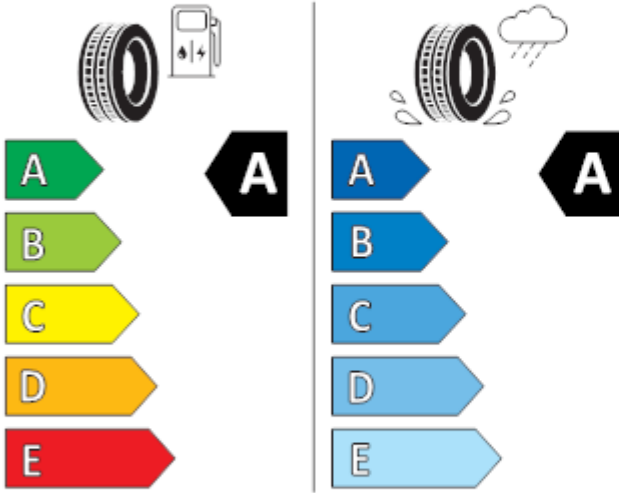

BRIDGESTONE

18667

235/55 R18 100 V

C1