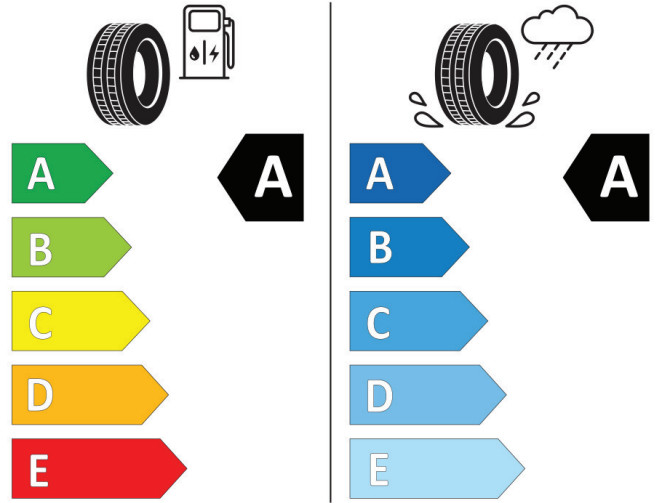

Vredestein

8714692574481

185/65 R 15 92 V XL

Cl