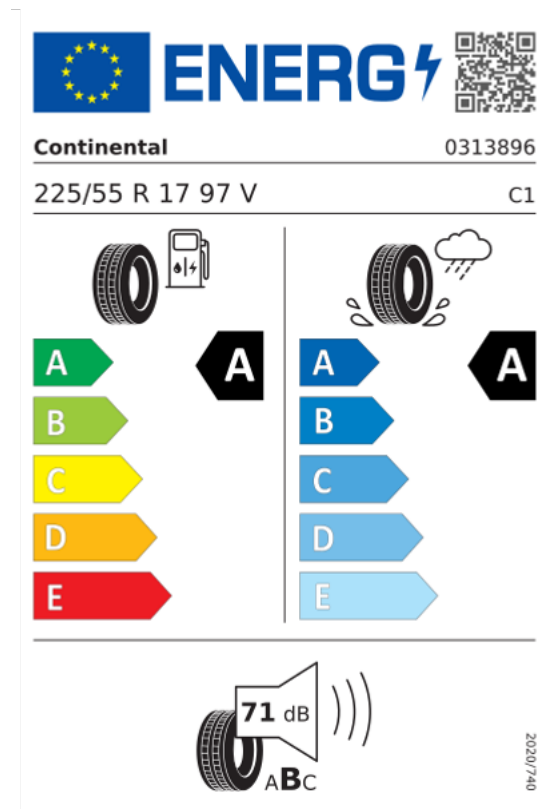

EU Reifenkennzeichnung

(1/2)

Informationen zur EU Reifenkennzeichnung

https://ec.europa.eu/info/energy-climate-change-environment/standards-tools-and-labels/products-labelling-rules-and-requirements/energy-label-and-ecodesign/energy-efficient-products/tyres_en

Hinweis

Die gezielte Bestellung eines bestimmten Reifenfabrikats ist aus logistischen und produktionstechnischen Gründen nicht möglich.

Hauptbereifung

80B
Reifen 225/55 R 17

Produktdatenblatt

<https://eprel.ec.europa.eu/api/products/tyres/2235955/fiches?noRedirect=false&language=DE>