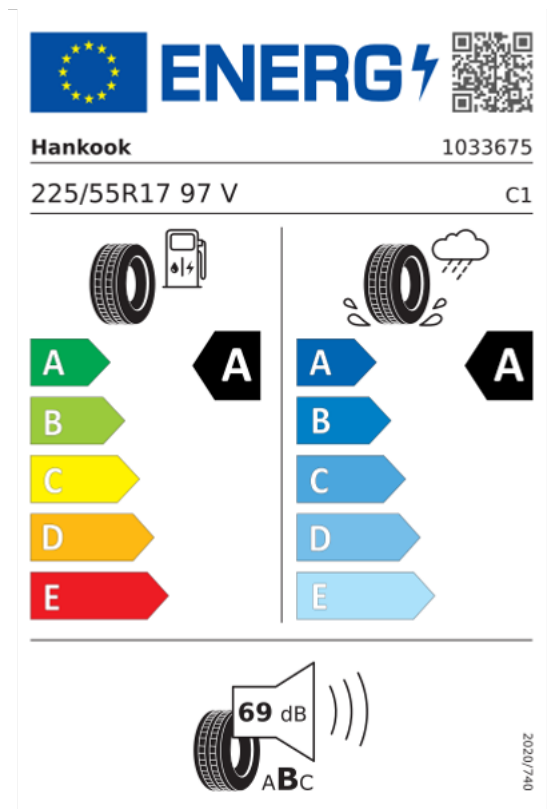

EU Reifenkennzeichnung

(1/2)

Informationen zur EU Reifenkennzeichnung

https://ec.europa.eu/info/energy-climate-change-environment/standards-tools-and-labels/products-labelling-rules-and-requirements/energy-label-and-ecodesign/energy-efficient-products/tyres_en

Hinweis

Die gezielte Bestellung eines bestimmten Reifenfabrikats ist aus logistischen und produktionstechnischen Gründen nicht möglich.

Hauptbereifung

80B
Reifen 225/55 R 17

Produktdatenblatt

<https://eprel.ec.europa.eu/api/products/tyres/2235955/fiches?noRedirect=false&language=DE>