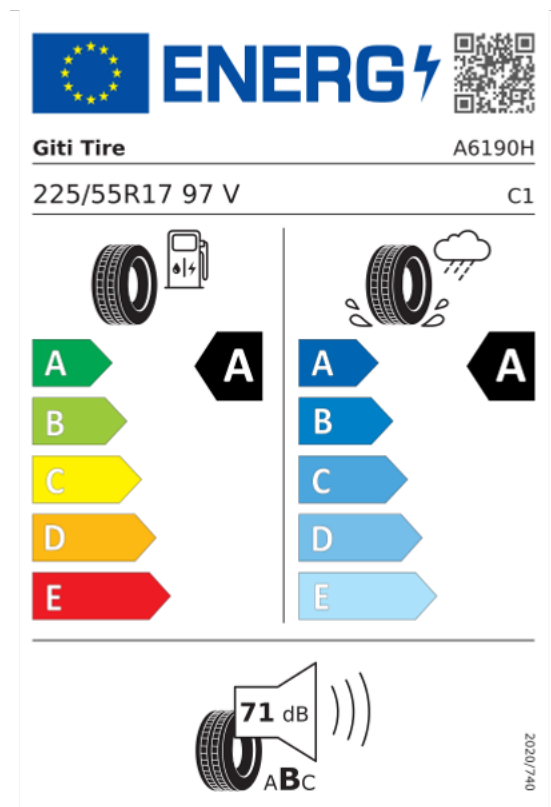

EU Reifenkennzeichnung

(2/2)

Produktdatenblatt

<https://eprel.ec.europa.eu/api/products/tyres/2482332/fiches?noRedirect=false&language=DE>