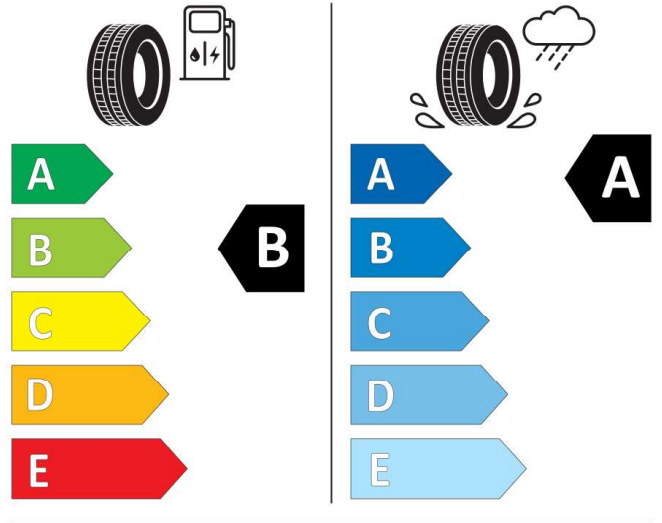

Continental

0313960

225/55 R 17 97 V

Cl

2020/740