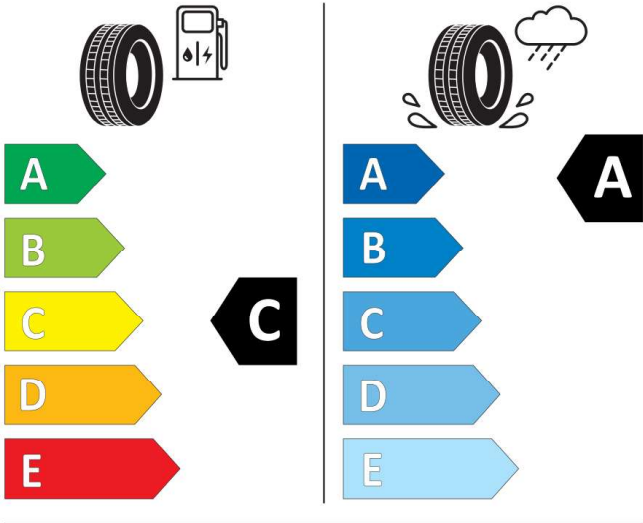

1033676

225/50R18 95 V

Cl

2020/740

Bridgestone

29867

225/45 R19 92 W

Cl