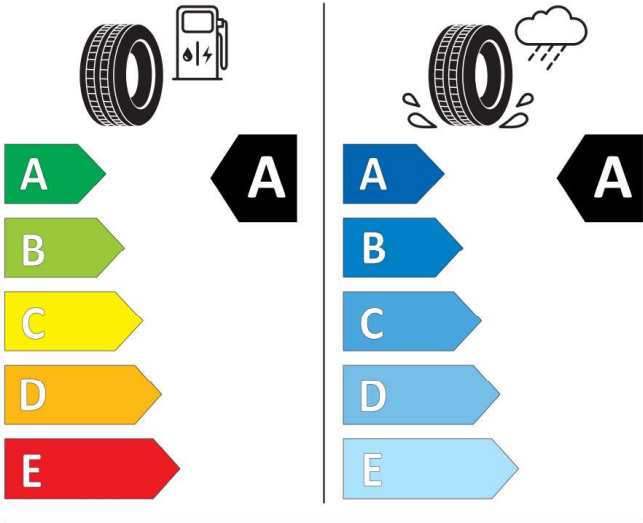

Hankook

1033674

225/60R16 98 V

cl

2020/740