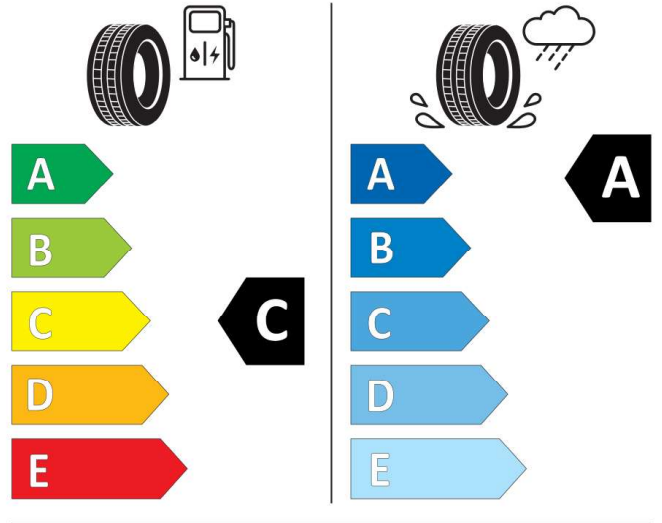

KUMHO HSS2

2330691

225/50 R18 95 V

CI

Continental

0313898

225/45 R 19 92 W

CI