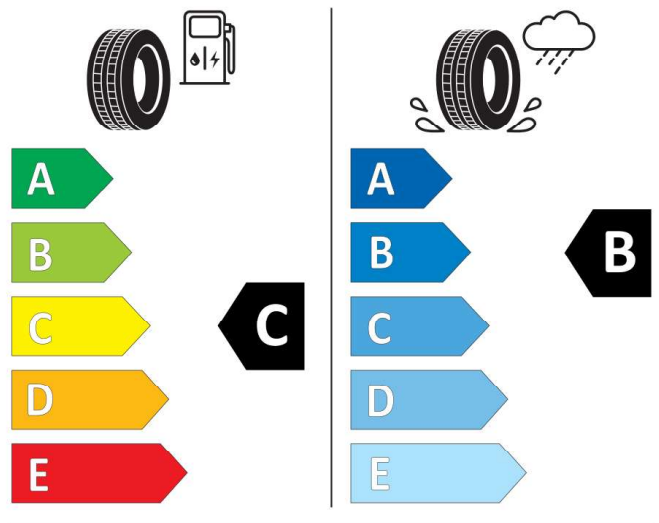

29863

215/55 R17 94 V

cl

2020/740