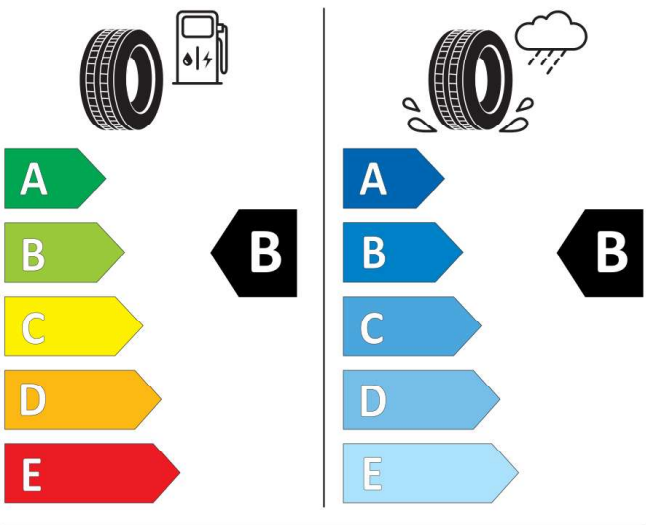

Continental

0314240

225/50 R 18 95 V

cl

2020/740