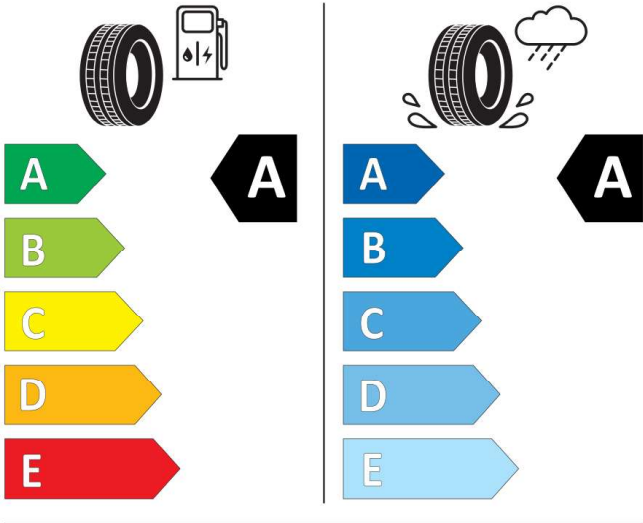

1034810

225/45 R17

C1

EU2020740

Hankook

1033675

225/55R17 97 V

CI