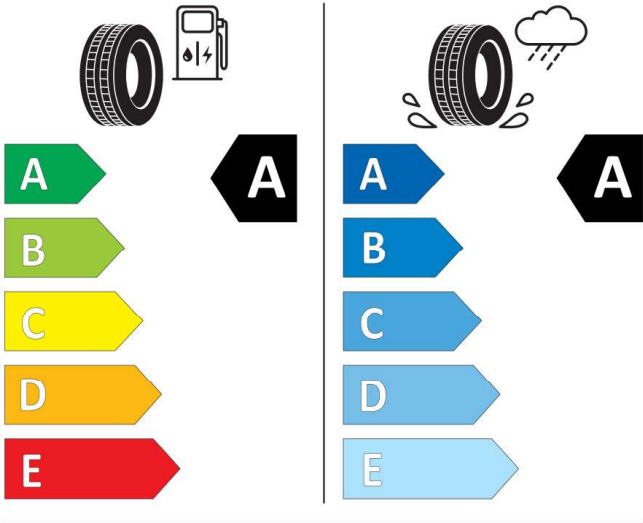

2330681

225/60 R16 98 V

CI

2020/740

Continental

0313895

225/60 R 16 98 V

Cl