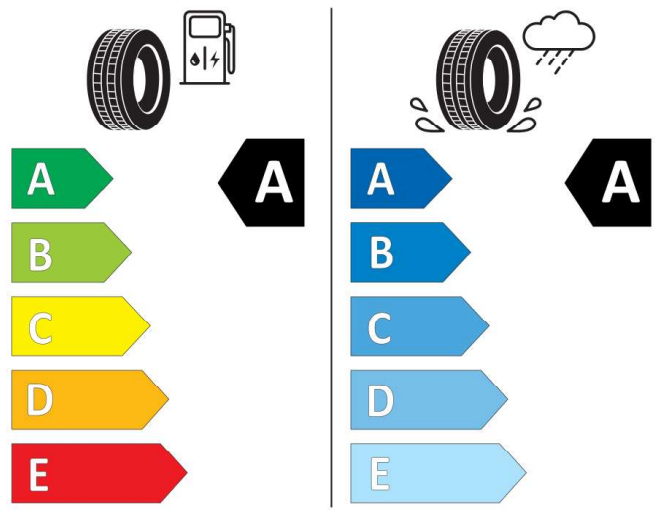

1033676

225/50R18 95 V

Cl

2020/740

Bridgestone

29867

225/45 R19 92 W

Cl