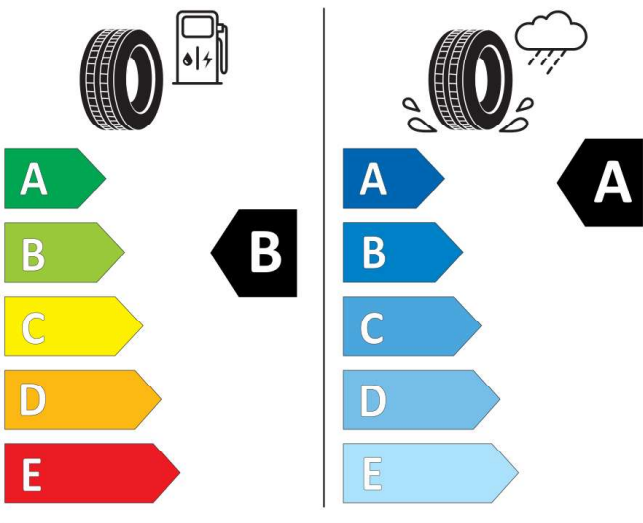

Continental

0313959

225/60 R 16 98 V

Cl

2020/740