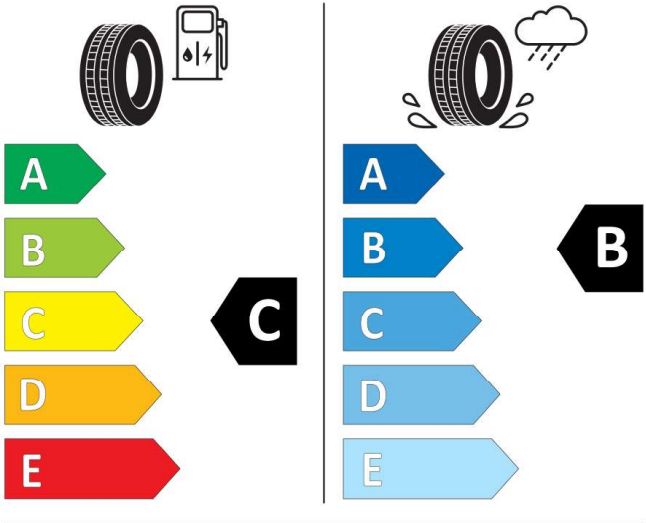

Continental

0313902

215/60 R 16 95 H

cl

2020/740