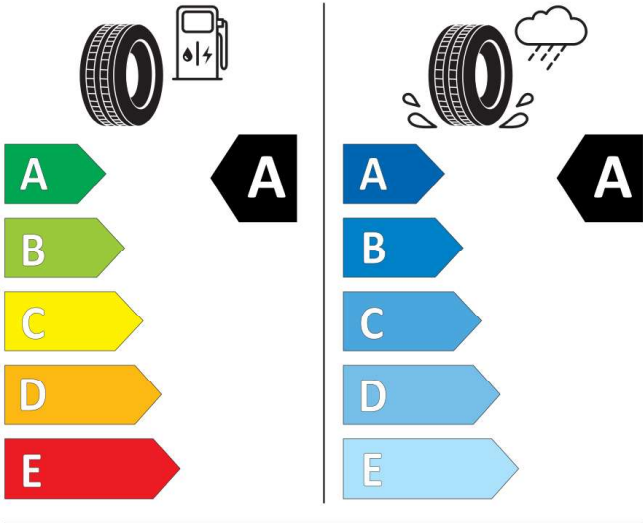

Hankook

1033675

225/55R17 97 V

CI

2020/740