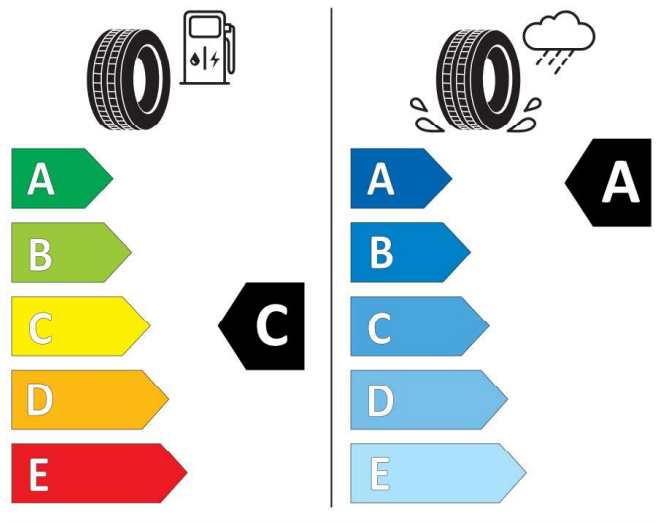

225/60 R 16 98 V

Cl

2020/740

Hankook

1032363

225/45R19 92 W

Cl

2020/740