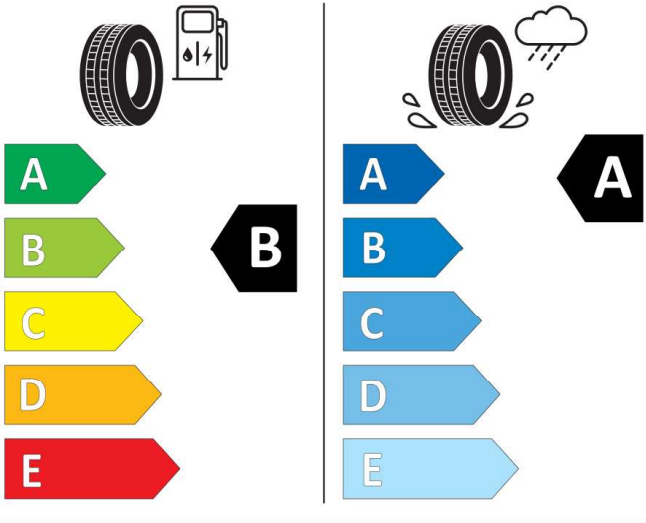

29865

225/50 R18 95 V

CI

2020/740

KUMHO HA32

2343171

225/50 R18 95 V

cl