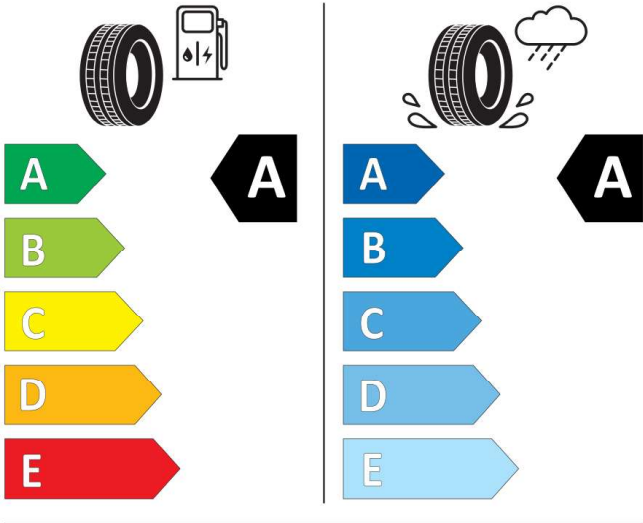

Bridgestone

29865

225/50 R18 95 V

Cl

2020/740