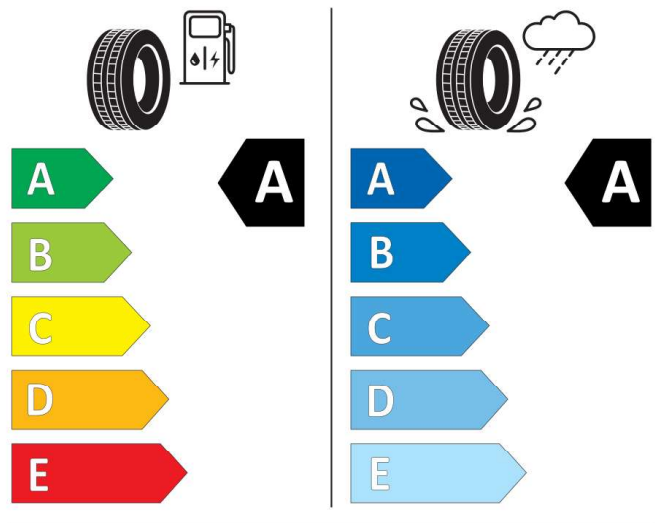

0313895

225/60 R 16 98 V

cl

2020/740

Bridgestone

29863

215/55 R17 94 V

Cl