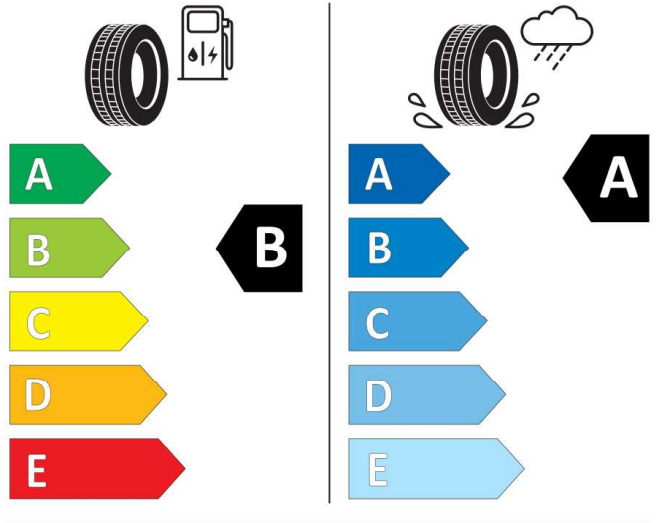

2020/740

Continental

0313959

225/60 R 16 98 V

cl

2020/740

Continental

0314240