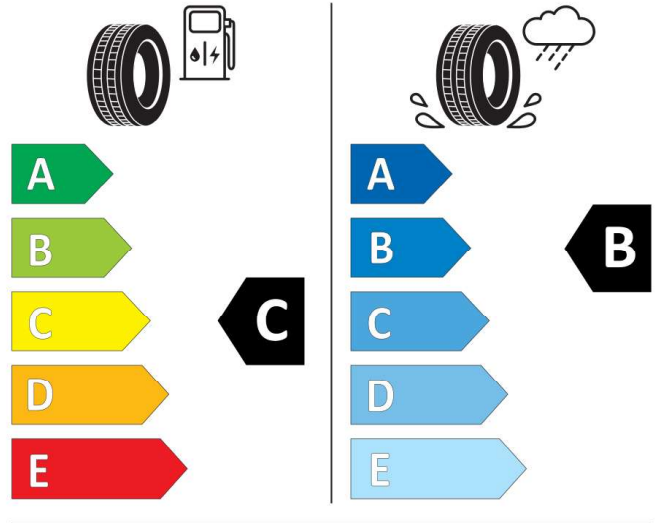

Continental

0313902

215/60 R 16 95 H

cl

2020/740