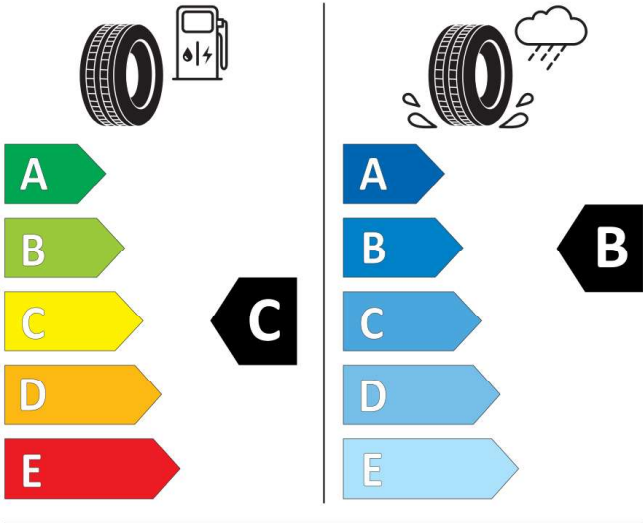

0313895

225/60 R 16 98 V

cl

2020/740

Bridgestone

29863

215/55 R17 94 V

Cl