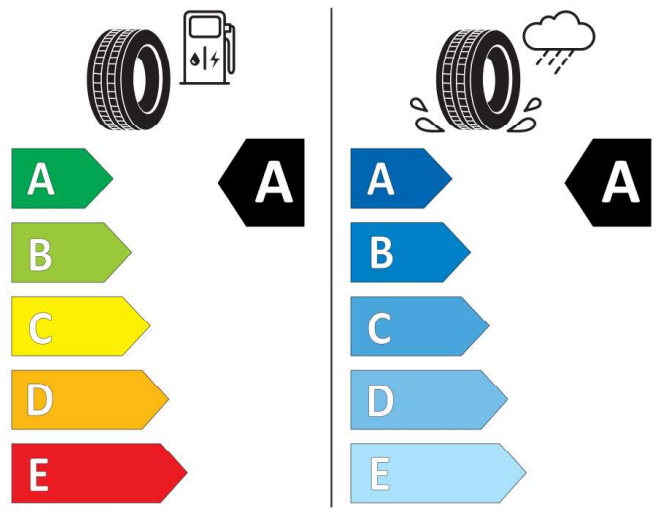

225/45 R17 91 W

CI

2020/740

KUMHO HS2

2330691

225/50 R18 95 V

CI

2020/740