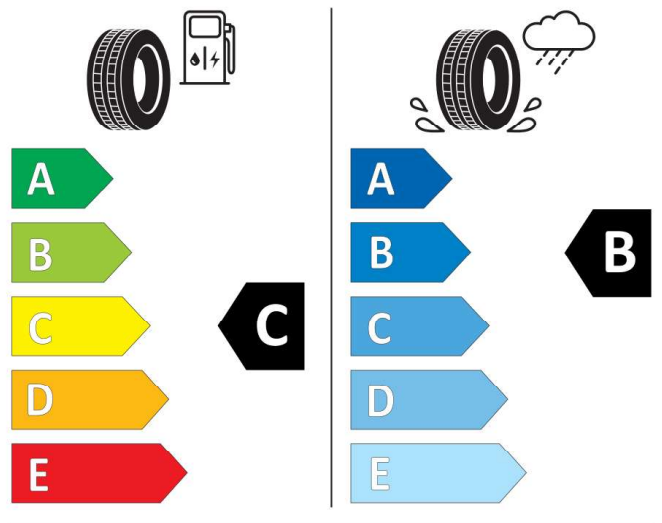

225/40 R20 94 W XL

Cl

2020/740

Continental

0313903

215/55 R 17 94 V

Cl

2020/740