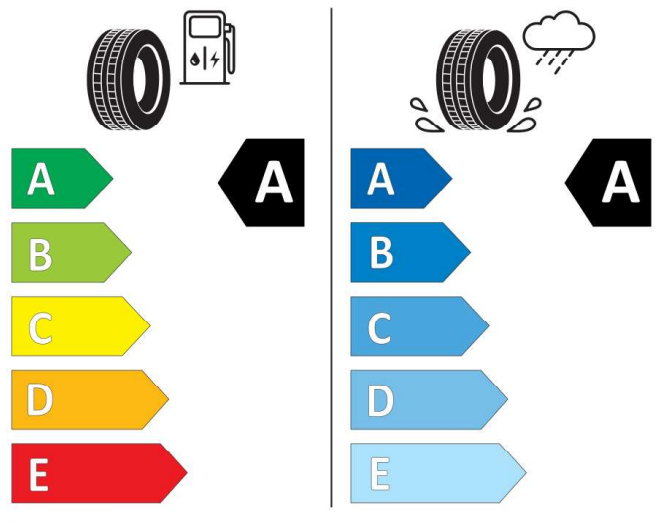

215/55 R 17 94 V

Cl

2020/740

Continental

0313896

225/55 R 17 97 V

Cl

2020/740