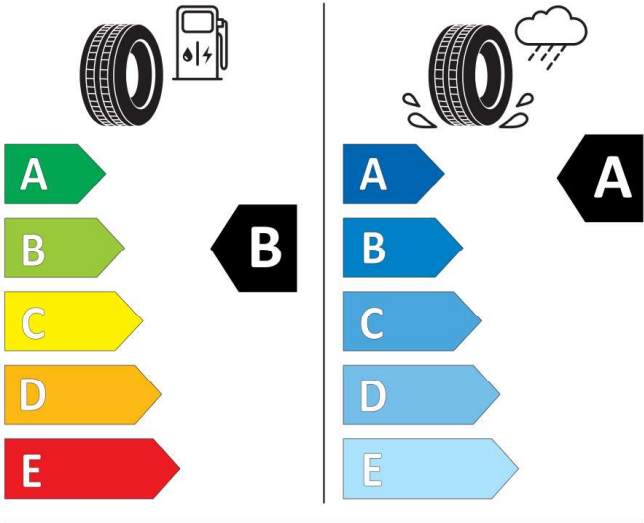

Continental

0313960

225/55 R 17 97 V

CI

2020/740