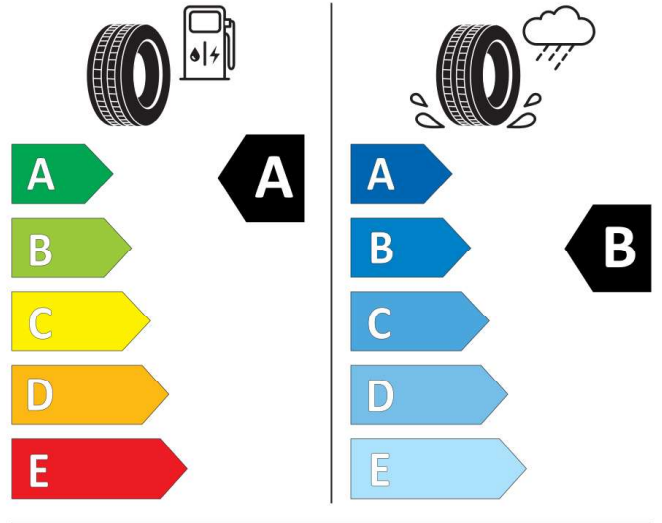

2020/740

Continental

0313961

215/55 R 17 94 V

Cl

2020/740

Continental

0313959