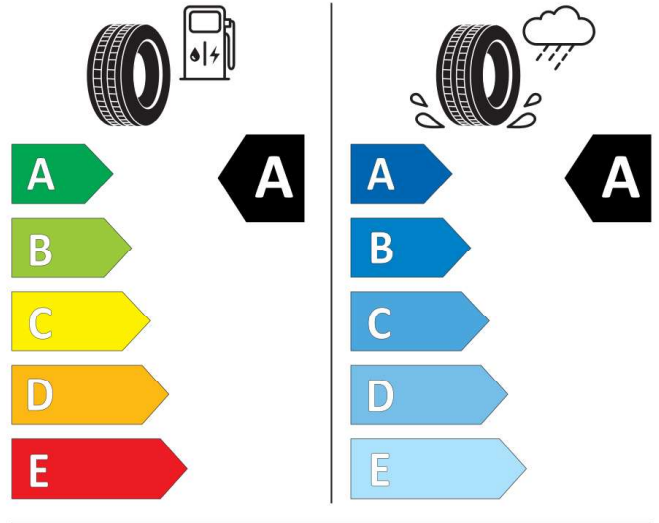

Hankook

1033674

225/60R16 98 V

cl

2020/740