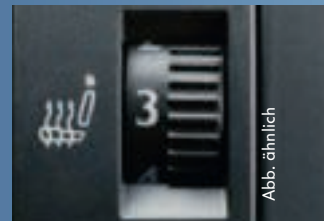

Abb. ähnlich

zzgl. Einbau

192,95 €

Transportable Sitzauflage „magic heat“

Mit 2-Stufen-Schalter. Passend für jeden Autositz. 12-Volt-Anschluss über Zigarettenanzünder. Mit Überhitzungsschutz. Bezug: Schwarz, Jaquard.

Z 061 804