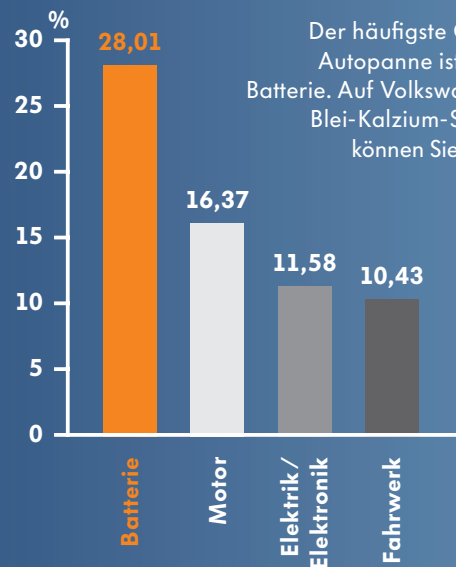

000 915 105 AA

Tauschen Sie Ihre Alte gegen eine Neue!

Gerade in der kalten Jahreszeit verliert Ihre Batterie Leistung durch ständige Fahrten im Dunkeln mit Abblendlicht und angestellter Heizung.

Hitliste Autopannen 2006