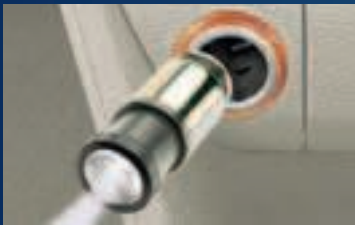

im Winter sehen lassen.

Volkswagen Original LED-Power-Akkulampe

Zum Aufladen am 12-Volt-Zigarettenanzünder für Fahrzeuge ab Bj. 1998.

Farben:

- light-satinschwarz
- grünelb
- ravennablau
- redspicemetallic

7L6 947 175 A 01C/555/9N9/A3W